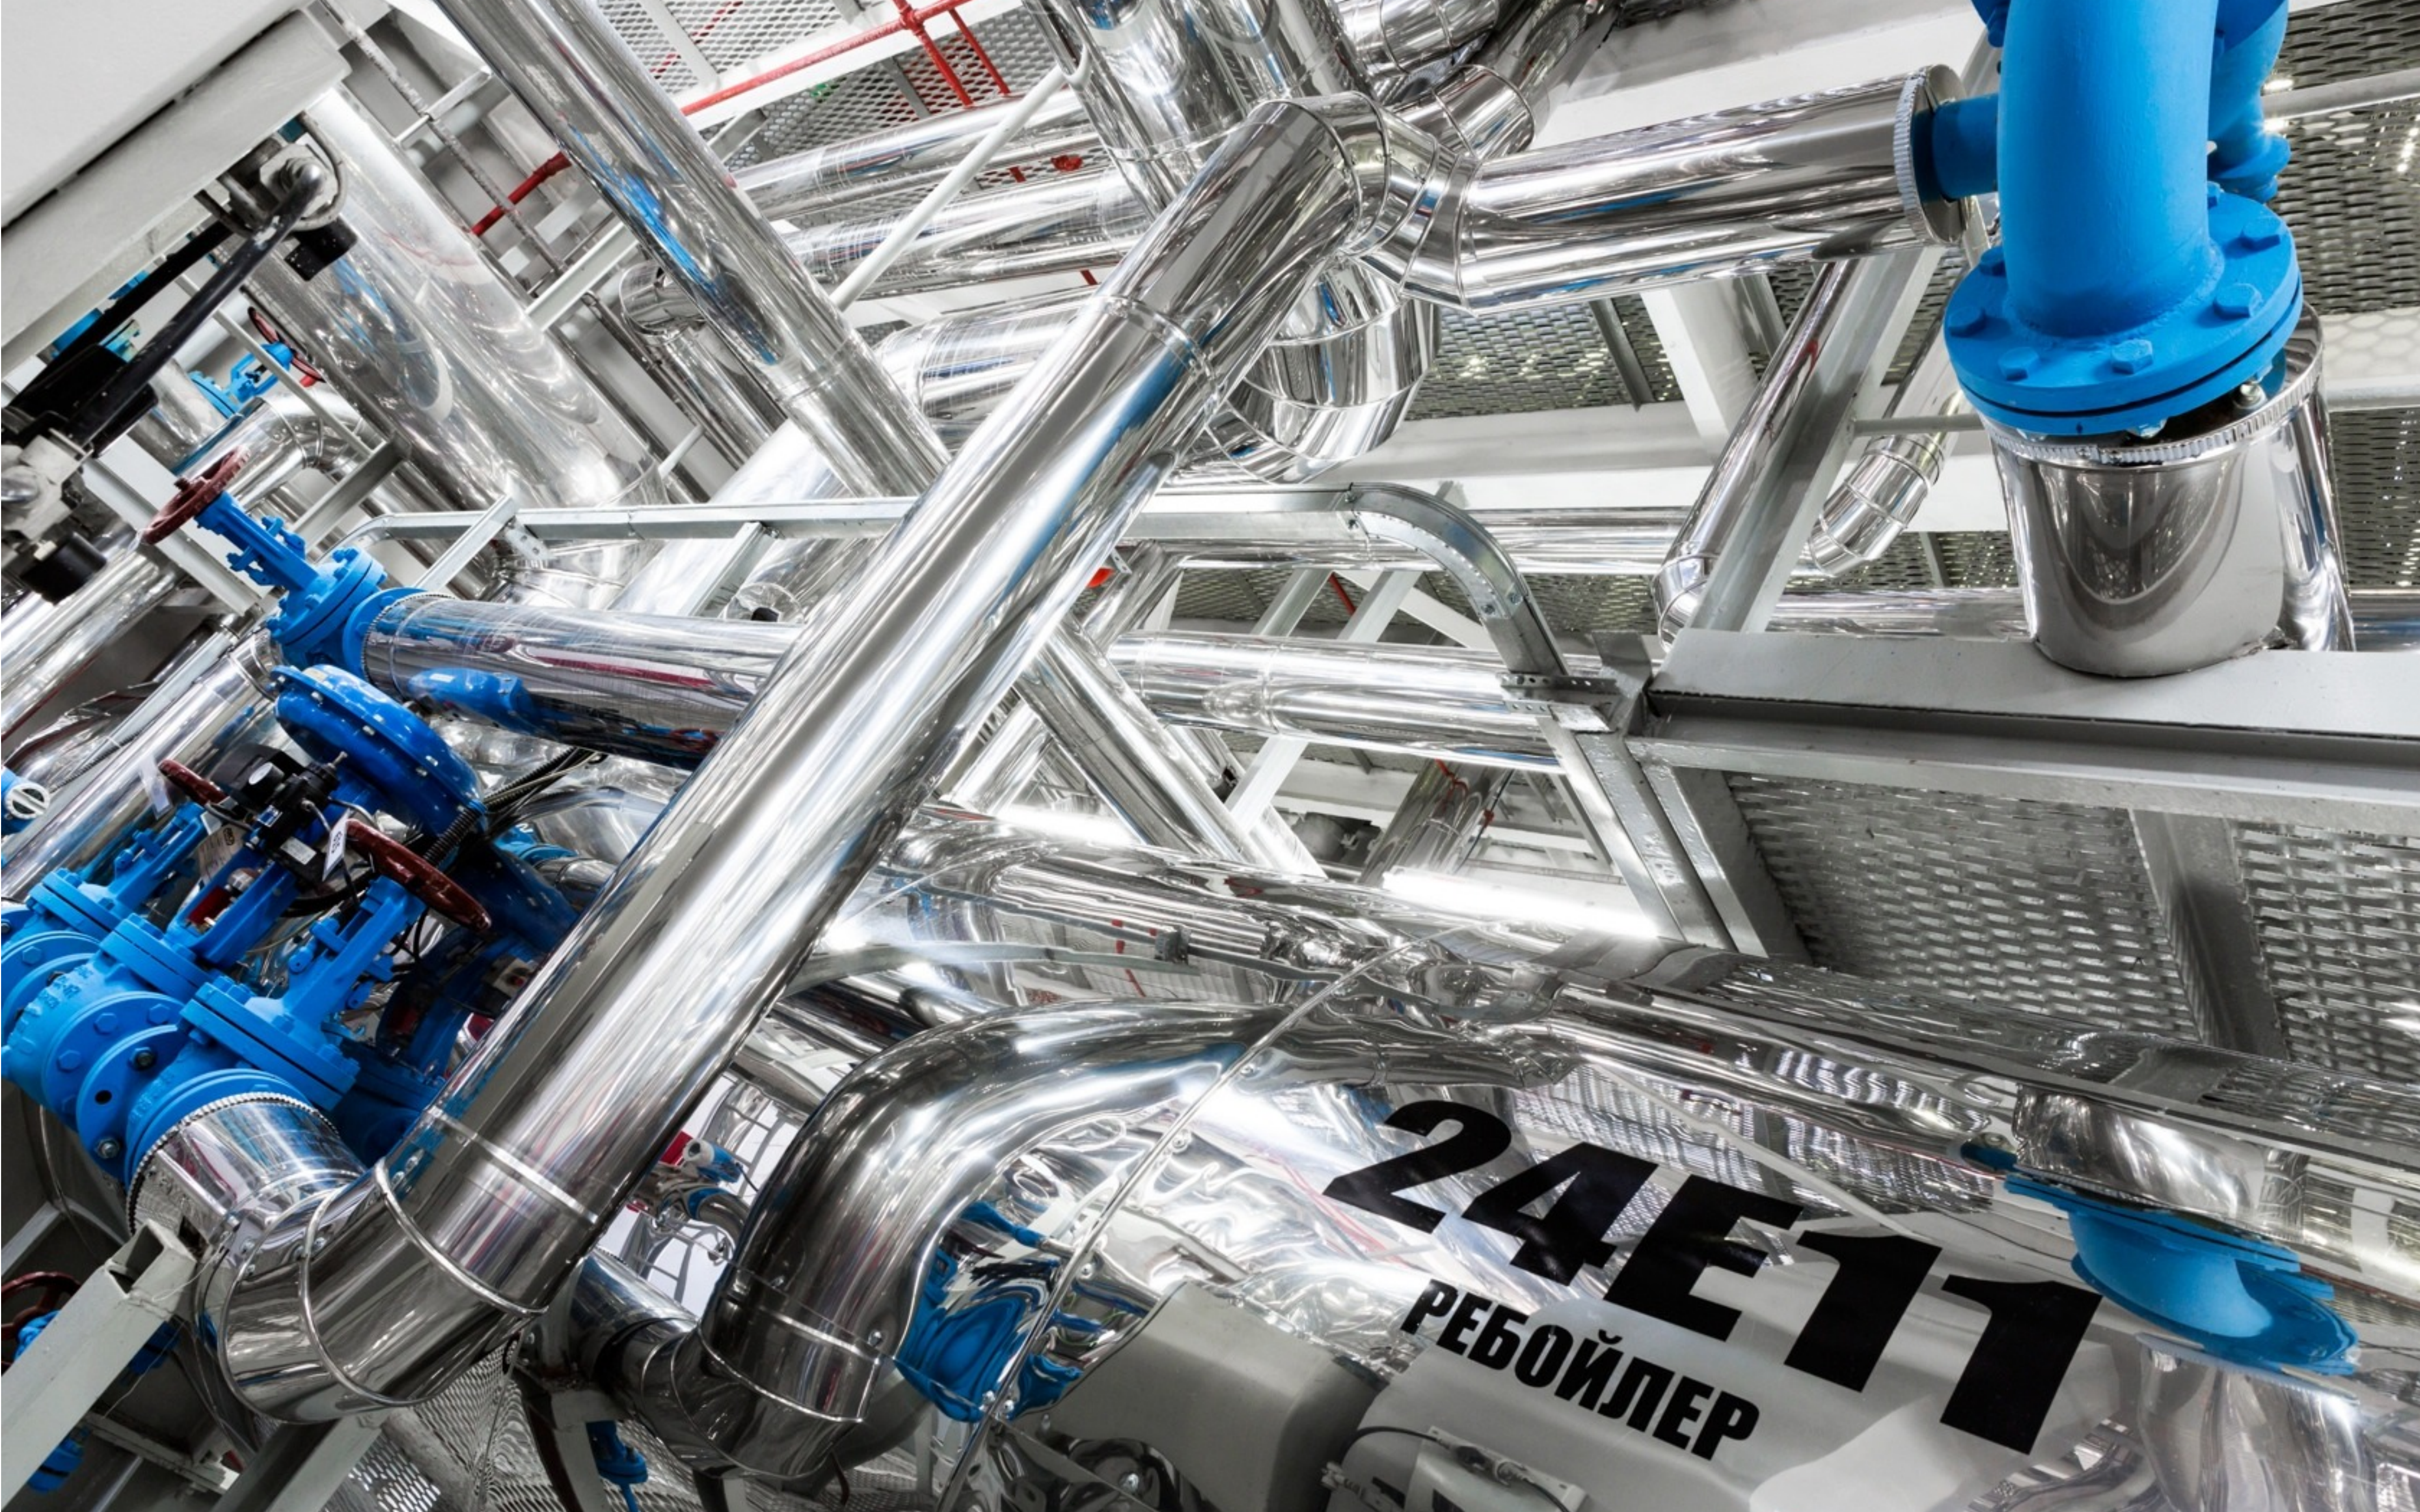

24E11
РЕБОЙЛЕР